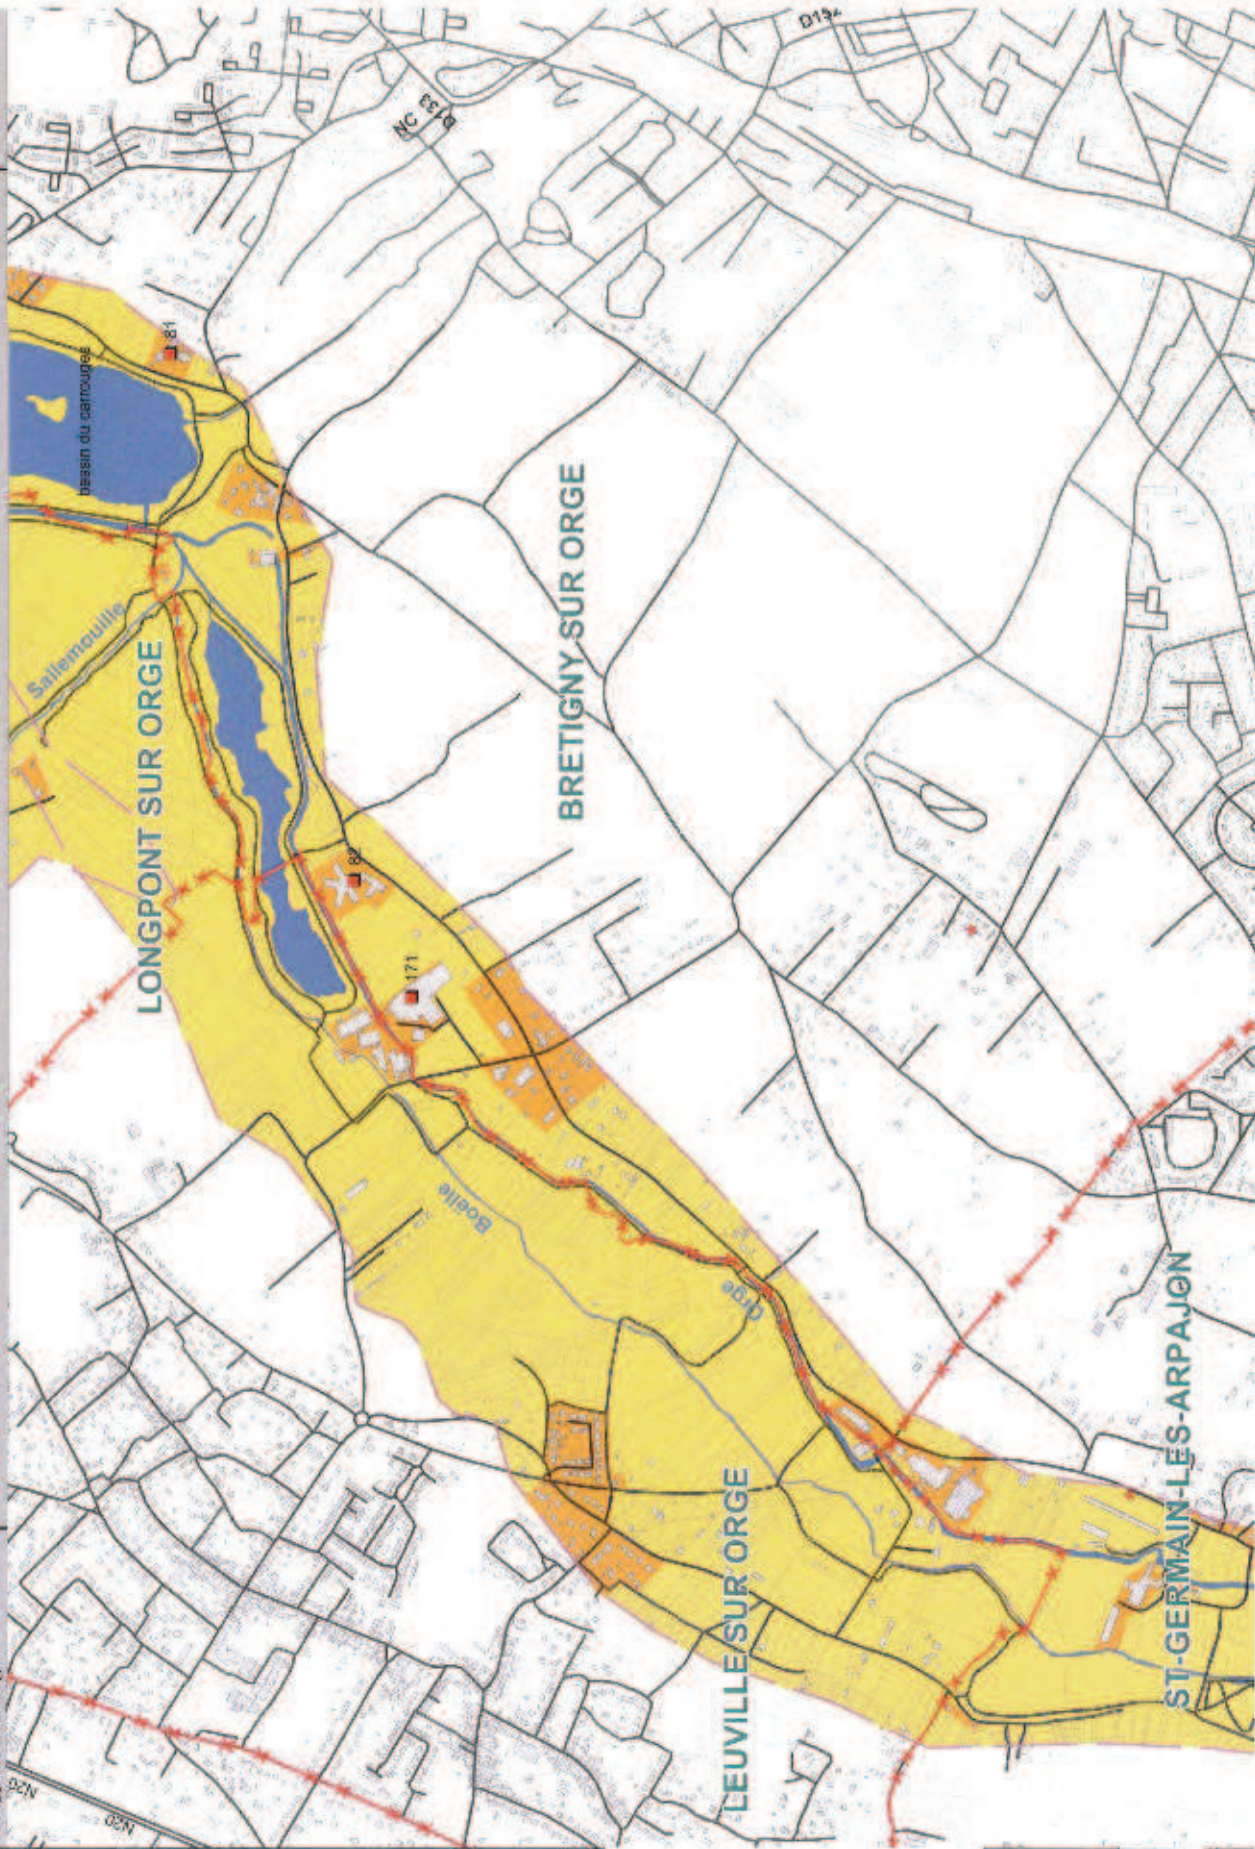

Cartographie des enjeux

Communes: Leuville sur Orge,
Bretigny sur Orge
St-Germain-Lès-Arpaçon,
Longpont sur Orge

Date d'élaboration :
février 2013

Sources : BDtopo (c) IGN
DDT 91
DDT 78

LEGENDE

- Centres urbains
- Zones urbanisées denses
- Zones urbanisées
- Zones non urbanisées

- Périmètres d'étude
- Projet
- Limites communales
- ICPE
- Piscine
- Etablissement sensible ou équipement
- Camping
- STEP

Echelle: 1/10000

Communes: Longpont sur Orge
St-Michel-sur-Orge
Brétigny sur Orge, Linas

Cartographie des enjeux

12

Date d'élaboration :
Février 2013

Sources : BDTopo (c) IGN
DOT 91
DOT 78

LEGENDE

- Centres urbains
- Zones urbanisées denses
- Zones urbanisées
- Zones non urbanisées
- Périmètre d'étude
- Projet
- Limites communales
- ICPE
- Planant
- Etablissement sensible ou équipement
- Camping
- STEP

Echelle: 1/10000