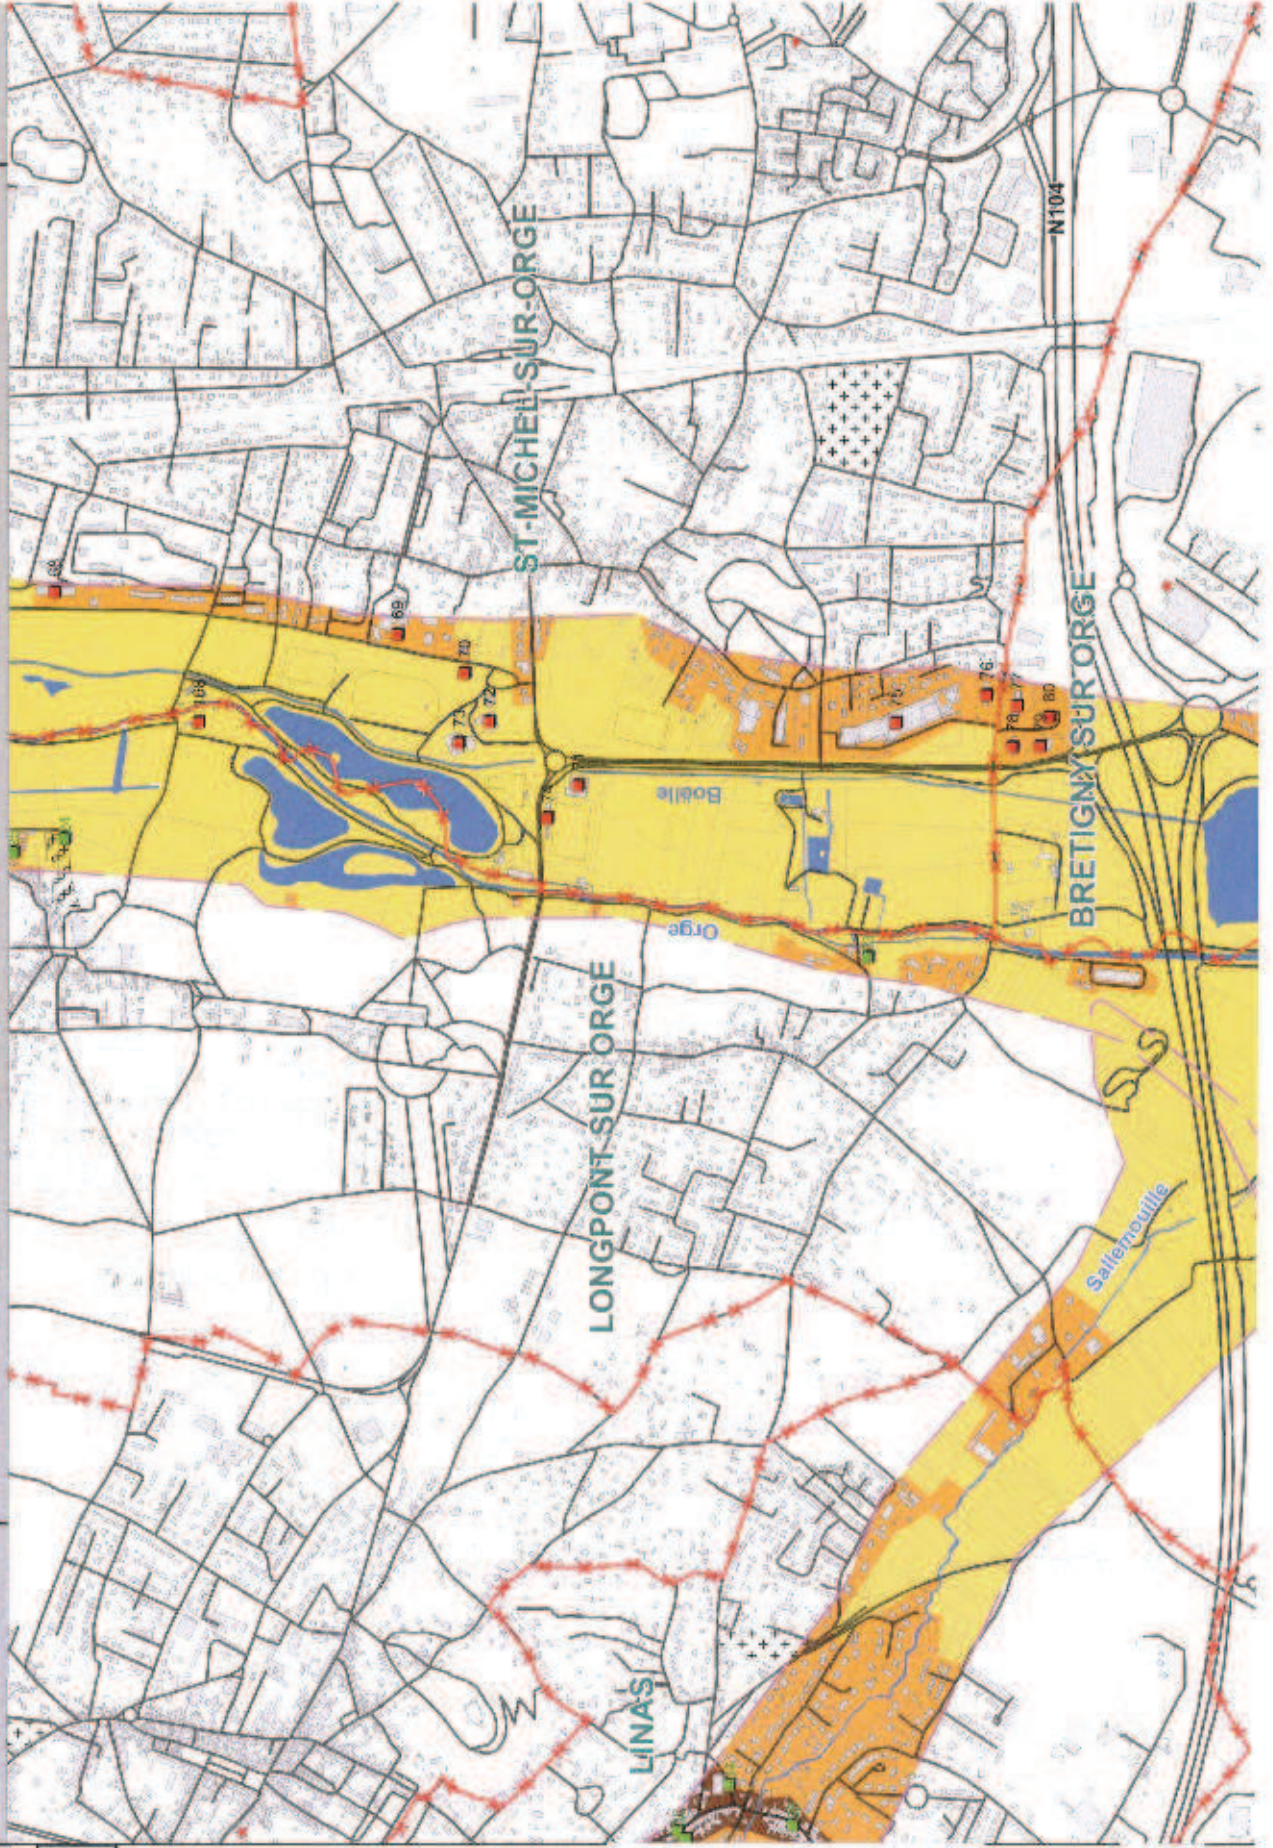

Cartographie des enjeux

Communes: Leuville sur Orge,
Bretigny sur Orge
St-Germain-Lès-Arpaçon,
Longpont sur Orge

Date d'élaboration :
février 2013

Sources : BDtopo (c) IGN
DDT 91
DDT 78

LEGENDE

- Centres urbains
- Zones urbanisées denses
- Zones urbanisées
- Zones non urbanisées

- Périmètres d'étude
- Projet
- Limites communales
- ICPE
- Piscine
- Etablissement sensible ou équipement
- Camping
- STEP

Echelle: 1/10000

Communes: Longpont sur Orge
St-Michel-sur-Orge
Brétigny sur Orge, Linas

Cartographie des enjeux

12

Date d'élaboration :
Février 2013

Sources : BDTopo (c) IGN
DOT 91
DOT 78

LEGENDE

- Centres urbains
- Zones urbanisées denses
- Zones urbanisées
- Zones non urbanisées
- Périmètre d'étude
- Projet
- Limites communales
- ICPE
- Planant
- Etablissement sensible ou équipement
- Camping
- STEP

Echelle: 1/10000